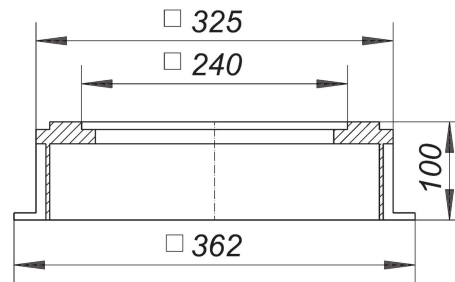

## Drainage-Aufstockelement, 362 x 362 mm

Artikel Nr. **620965**  
 GTIN/EAN: 4001636620965  
 Rabattgruppe: 10

für Gründächer, Verlängerung zum Drainage-Aufsatz, Erhöhung um 93 mm, mit vier Anschlussmöglichkeiten für Drainagerohre

Material:  
 Rahmen PUR, 362 x 362 mm, effektive Höhe 93 mm