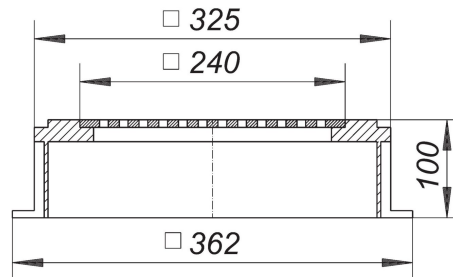

06. Mai 2021

Drainage-Aufsatz, 362 x 362 mm

Artikel Nr. **620958**
 GTIN/EAN: 4001636620958
 Rabattgruppe: 10

für Gründächer, mit vier Anschlußmöglichkeiten für Drainagerohre

Material:
 Rahmen PUR, 362 x 362 mm, Höhe 100 mm
 Rost Aluminium, 240 x 240 mm

Zubehör

Artikel Nr.	Bezeichnung	Abmessungen
622587	Aufstockelement 630 DallBit	
623584	Aufstockelement 630 PVC	
621580	Aufstockelement 630 Schraubflansch	
622068	Dachablauf 62 DallBit, DN 100	DN 100
622082	Dachablauf 62 DallBit, DN 125	DN 125
622099	Dachablauf 62 DallBit, DN 150	DN 150
622044	Dachablauf 62 DallBit, DN 70	DN 70
622167	Dachablauf 62 H DallBit, beheizt, DN 100	DN 100
622181	Dachablauf 62 H DallBit, beheizt, DN 125	DN 125
622198	Dachablauf 62 H DallBit, beheizt, DN 150	DN 150
622143	Dachablauf 62 H DallBit, beheizt, DN 70	DN 70
621627	Dachablauf 62 H FPO-PP, beheizt, DN 100	DN 100
621634	Dachablauf 62 H FPO-PP, beheizt, DN 125	DN 125
621603	Dachablauf 62 H FPO-PP, beheizt, DN 70	DN 70
623164	Dachablauf 62 H PVC, beheizt, DN 100	DN 100
623188	Dachablauf 62 H PVC, beheizt, DN 125	DN 125