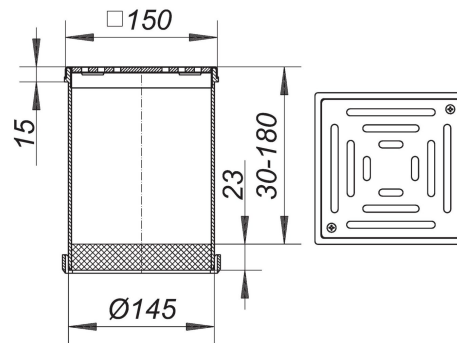

06. Mai 2021

**Terrassen-Aufsatz SES 15, 150 x 150 mm**

Artikel Nr. **500304**  
 GTIN/EAN: 4001636500304  
 Rabattgruppe: 3

passend zu den Dachabläufen 62, 64 und den Aufstockelementen 630

Material:  
 Polypropylen, hochschlagfest

Rahmen Edelstahl 1.4301, 150 x 150 mm, Rost Edelstahl 1.4404, massiv 5 mm,  
 verschraubt, Belastungsklasse L 15 (1,5 t)

Wir liefern als Zubehör eine Anzahl weiterer Aufsätze. Sollten Sie besondere  
 Anforderungen oder Wünsche haben, so fragen Sie uns bitte nach Alternativen.

**Ersatzteile**

Artikel Nr.	Bezeichnung	Abmessungen
590084	Tragring, weiß	

**Zubehör**

Artikel Nr.	Bezeichnung	Abmessungen
622587	Aufstockelement 630 DallBit	
623584	Aufstockelement 630 PVC	
621580	Aufstockelement 630 Schraubflansch	
622068	Dachablauf 62 DallBit, DN 100	DN 100
622082	Dachablauf 62 DallBit, DN 125	DN 125
622099	Dachablauf 62 DallBit, DN 150	DN 150
622044	Dachablauf 62 DallBit, DN 70	DN 70